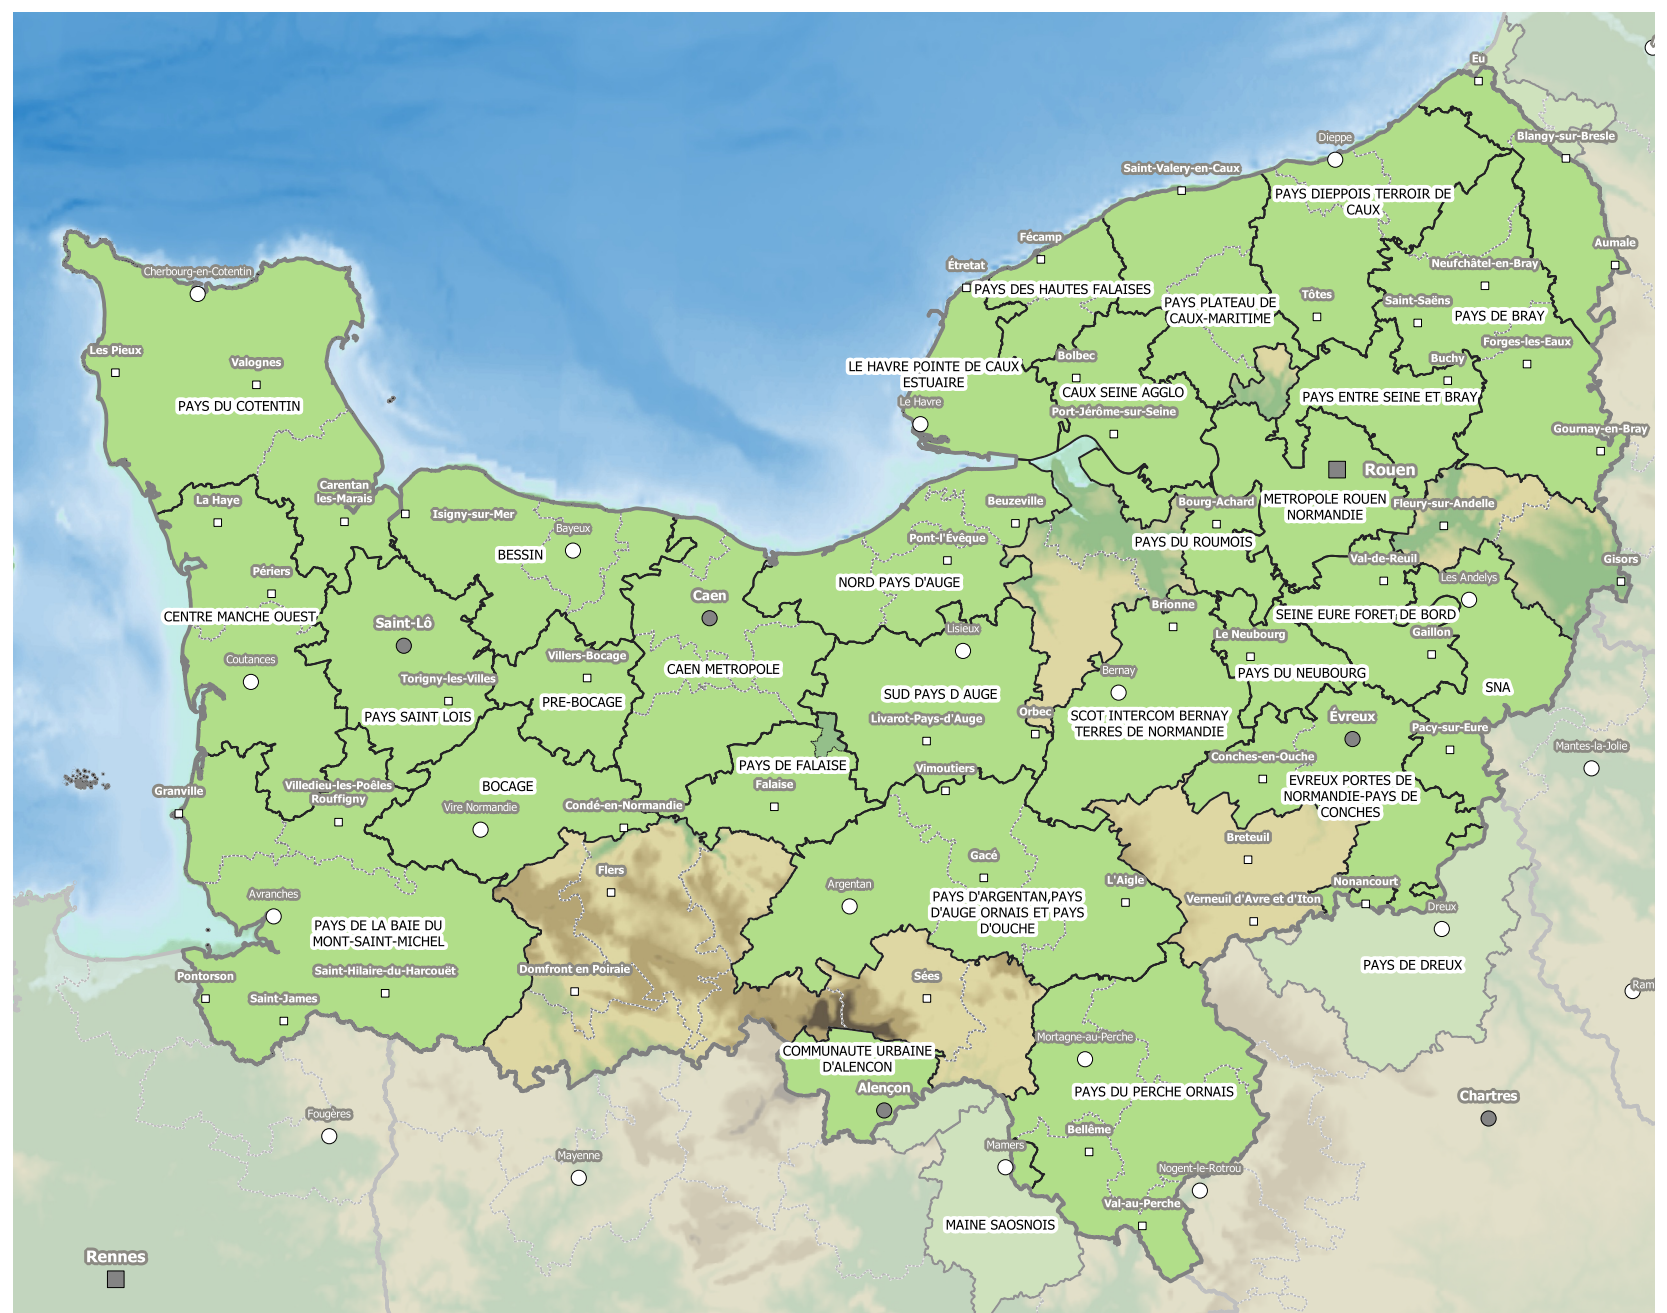

# Couverture du territoire normand par des SCoT opposables au 14 février 2023

# Etat projeté de a couverture du territoire normand par des SCoT opposables\*

Source :  
IGN AdminExpress  
DREAL Normandie

Production :  
DREAL Normandie le 13/03/2023

Référence : ATL705\_SCoT\_opposables\_F-Anfray\_2023