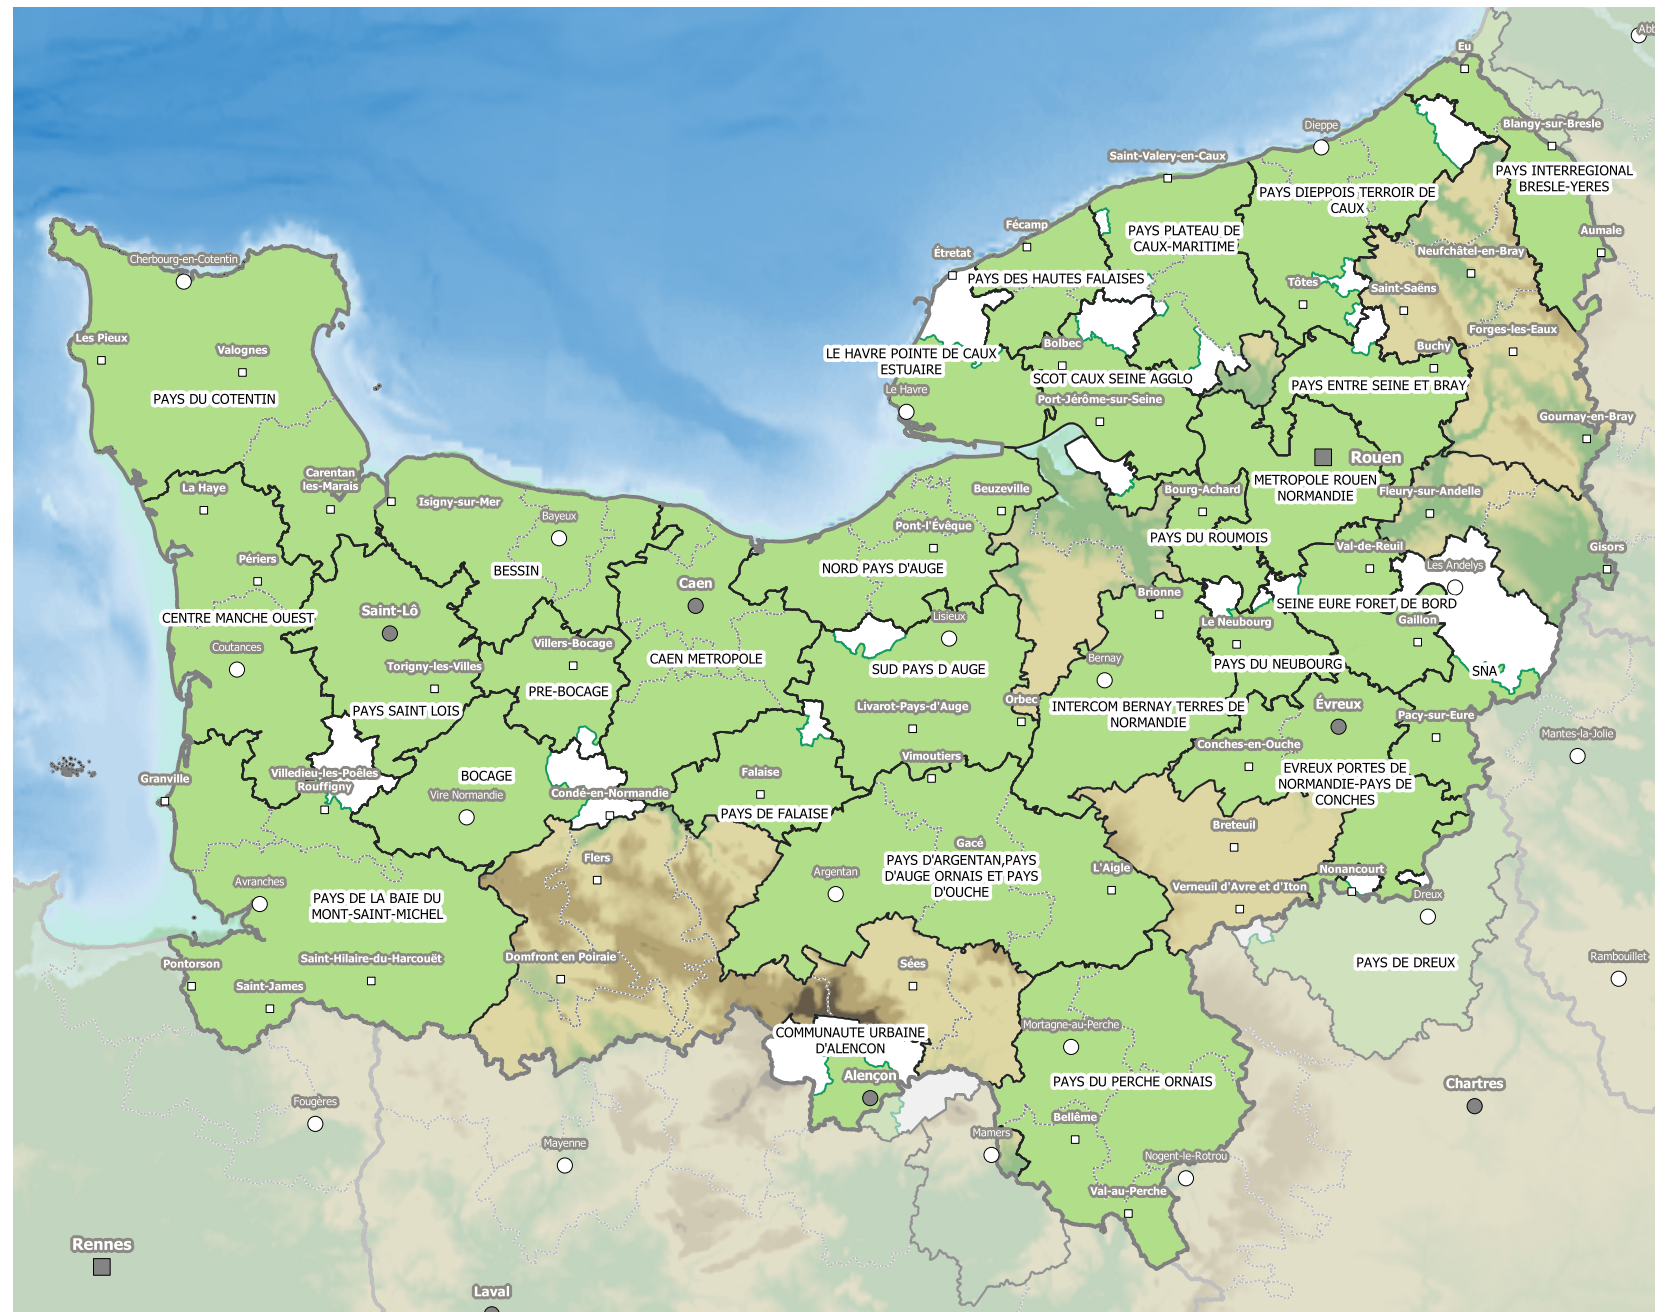

# Couverture du territoire normand par des SCoT opposables au 14 février 2023

# Etat projeté de a couverture du territoire normand par des SCoT opposables\*

Source :  
IGN AdminExpress  
DREAL Normandie

Production :  
DREAL Normandie le 13/03/2023

Référence : ATL705\_SCoT\_opposables\_F-Anfray\_2023